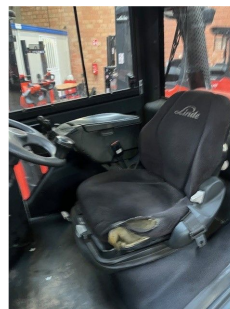

Linde H35T-02

Tragkraft: 3500 kg
Masttyp: Standard
Hubhöhe: 3350 mm
Baujahr: 2018
Betriebsstunden: 7476
Antriebsart: Treibgas
Tech. Zustand: sehr gut
Optischer Zustand: gut

Com Nr.: IH00420

Extras:

Seitenschieber Zinkenverstellgerät 3. Ventil 4. Ventil Halbkabine Heizung

Preis: auf Anfrage (Zwischenverkauf vorbehalten)