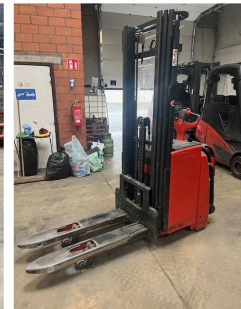

Linde L14APi

Tragkraft: 1400 kg
Masttyp: Triplex
Hubhöhe: 4800 mm
Baujahr: 2021
Betriebsstunden: 1623
Antriebsart: Elektro
Tech. Zustand: sehr gut
Optischer Zustand: sehr gut

Com Nr.: IH00415
Batterie: 2021, 24V, 375Ah, 60 - 80%
Ladegerät: INTERN,

Extras:

Preis: 8.750,00 € (zzgl. MwSt.) (Zwischenverkauf vorbehalten)