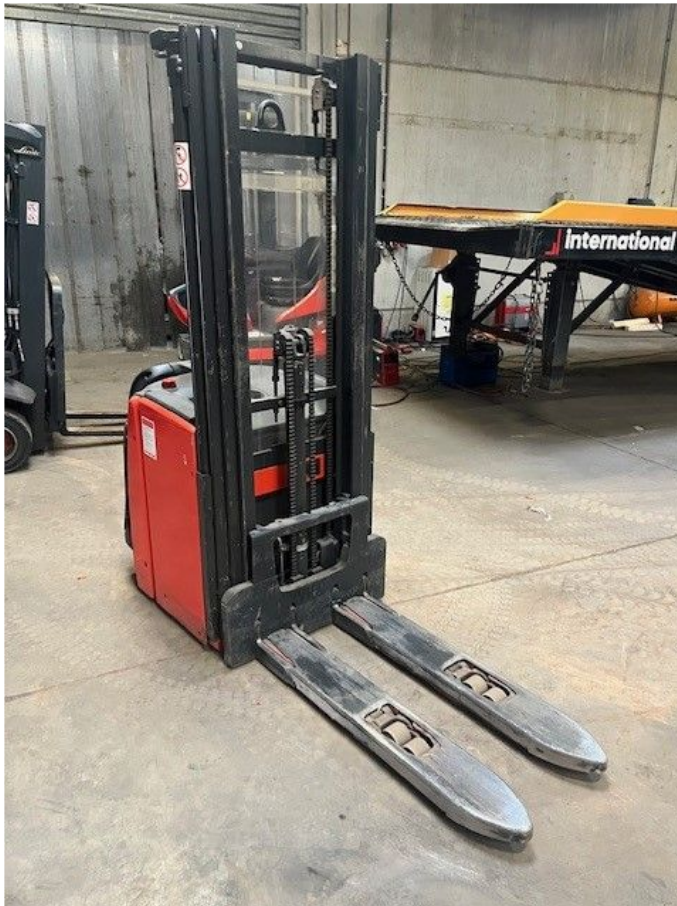

Linde L14APi

Tragkraft: 1400 kg
Masttyp: Triplex
Hubhöhe: 4800 mm
Baujahr: 2021
Betriebsstunden: 1623
Antriebsart: Elektro
Tech. Zustand: sehr gut
Optischer Zustand: sehr gut

Com Nr.: IH00415
Batterie: 2021, 24V, 375Ah, 60 - 80%
Ladegerät: INTERN,

Extras:

Preis: 8.750,00 € (zzgl. MwSt.) (Zwischenverkauf vorbehalten)