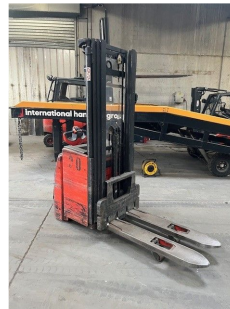

Linde L20i

Capacité de levage: 2000 kg

Type de mât: Triplex

Hauteur de levage: 4562 mm

Année: 2018

Heures de service: 2939

Propulsion: Electrique

État technique: très bon

Etat visible: bien

Extras:

Com Nr.: IH00398

Batterie: 2018, 24V, 60 - 80%

Chargeur:

Prix: sur demande (Sous réserve de vente préalable)