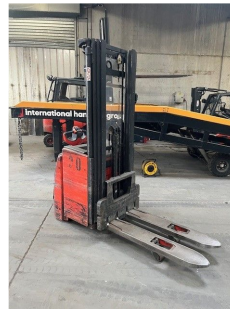

## Linde L20i

**Capacité de levage:** 2000 kg

**Type de mât:** Triplex

**Hauteur de levage:** 4562 mm

**Année:** 2018

**Heures de service:** 2939

**Propulsion:** Electrique

**État technique:** très bon

**Etat visible:** bien

**Extras:**

**Com Nr.:** IH00398

**Batterie:** 2018, 24V, 60 - 80%

**Chargeur:**

**Prix: sur demande** (Sous réserve de vente préalable)