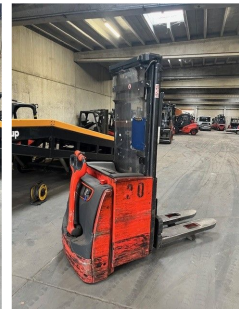

Linde L20i

Capacité de levage: 2000 kg

Type de mât: Triplex

Hauteur de levage: 4562 mm

Année: 2018

Heures de service: 2939

Propulsion: Electrique

État technique: très bon

Etat visible: bien

Extras:

Com Nr.: IH00398

Batterie: 2018, 24V, 60 - 80%

Chargeur:

Prix: sur demande (Sous réserve de vente préalable)