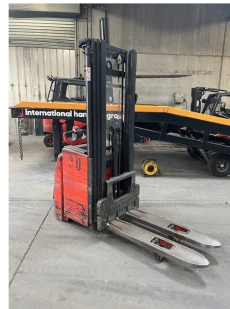

Linde L20i

Tragkraft: 2000 kg
Masttyp: Triplex
Hubhöhe: 4562 mm
Baujahr: 2018
Betriebsstunden: 2939
Antriebsart: Elektro
Tech. Zustand: sehr gut
Optischer Zustand: gut

Com Nr.: IH00398
Batterie: 2018, 24V, 60 - 80%
Ladegerät:

Extras:

Preis: auf Anfrage (Zwischenverkauf vorbehalten)