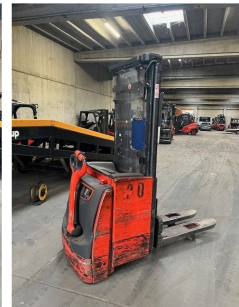

Linde L20i

Tragkraft: 2000 kg
Masttyp: Triplex
Hubhöhe: 4562 mm
Baujahr: 2018
Betriebsstunden: 2939
Antriebsart: Elektro
Tech. Zustand: sehr gut
Optischer Zustand: gut

Com Nr.: IH00398
Batterie: 2018, 24V, 60 - 80%
Ladegerät:

Extras:

Preis: auf Anfrage (Zwischenverkauf vorbehalten)