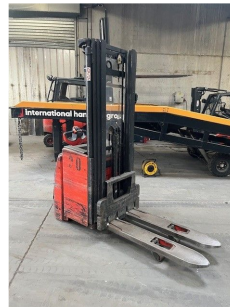

Linde L20i

Tragkraft: 2000 kg
Masttyp: Triplex
Hubhöhe: 4562 mm
Baujahr: 2018
Betriebsstunden: 2939
Antriebsart: Elektro
Tech. Zustand: sehr gut
Optischer Zustand: gut

Com Nr.: IH00398
Batterie: 2018, 24V, 60 - 80%
Ladegerät:

Extras:

Preis: auf Anfrage (Zwischenverkauf vorbehalten)